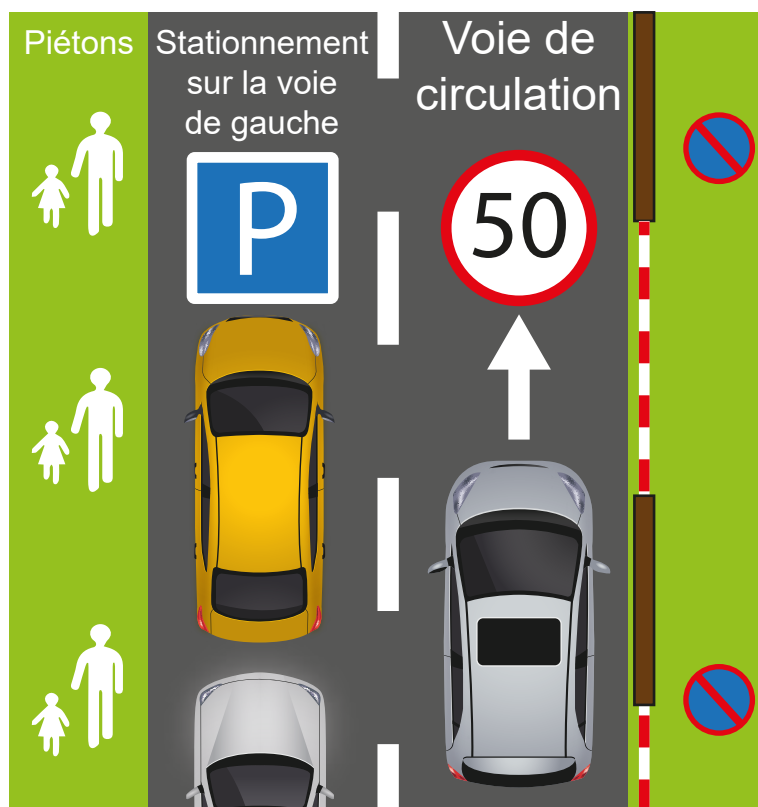

Nouveau Été 2021 - 1er Juillet - 31 Août

Vers Lajoux

Depuis Les Rousses

Contact : Communauté de communes de la Station des Rousses
Tél.: 03 84 60 52 60 - E-mail : contact@cc-stationdesrousses.fr