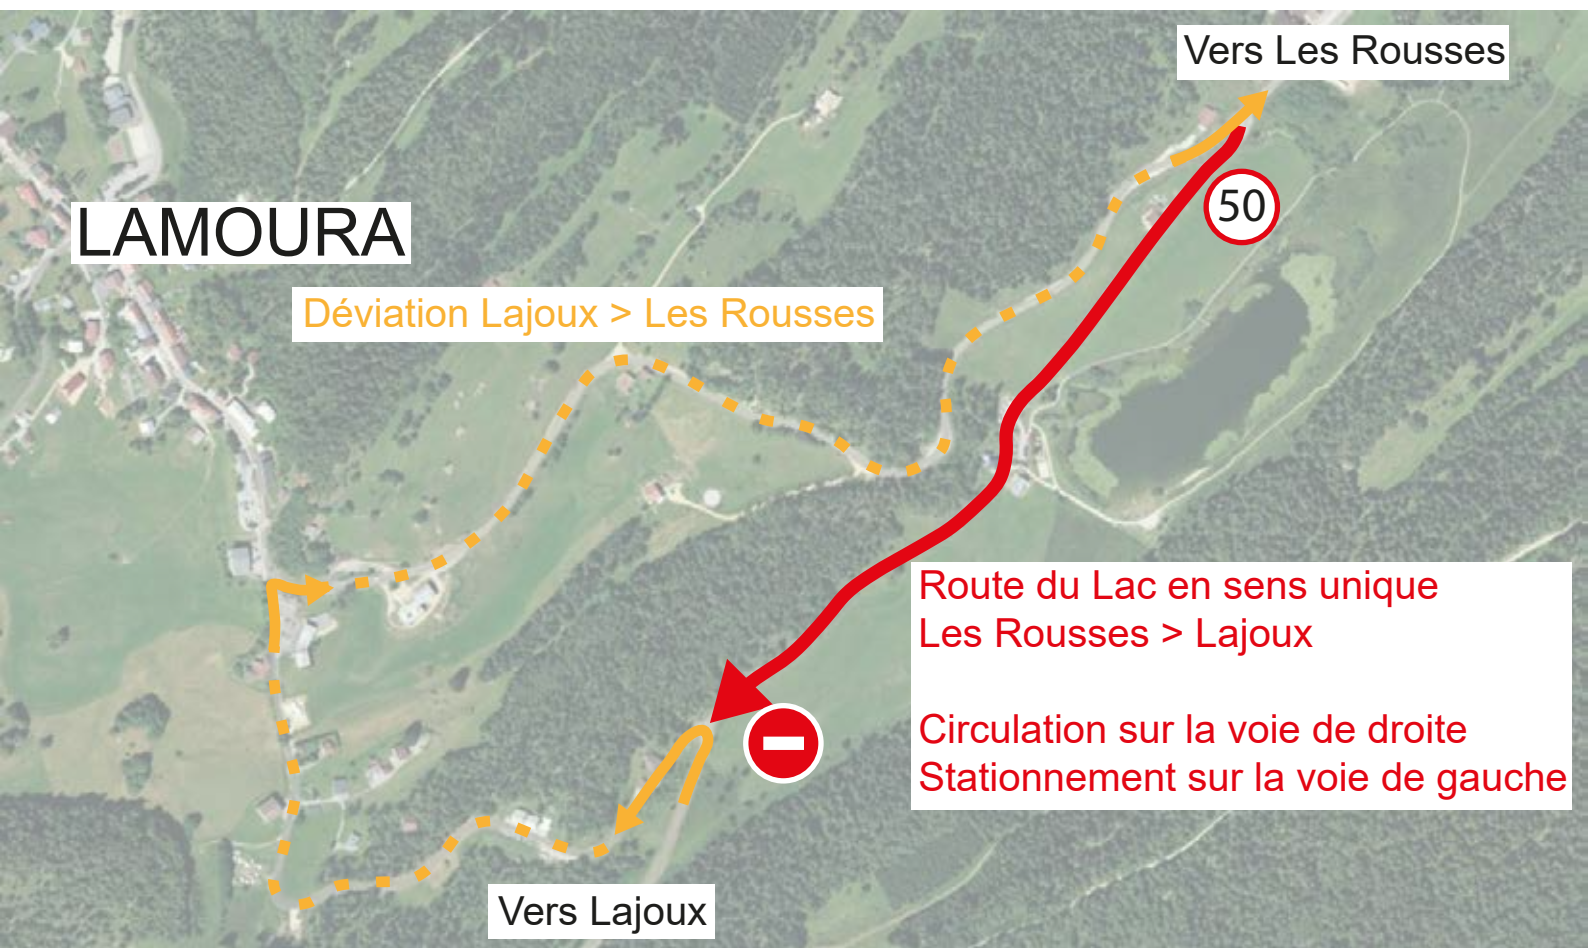

Nouveau Été 2021 - 1er Juillet - 31 Août

Vers Lajoux

Depuis Les Rousses

Contact : Communauté de communes de la Station des Rousses
Tél.: 03 84 60 52 60 - E-mail : contact@cc-stationdesrousses.fr